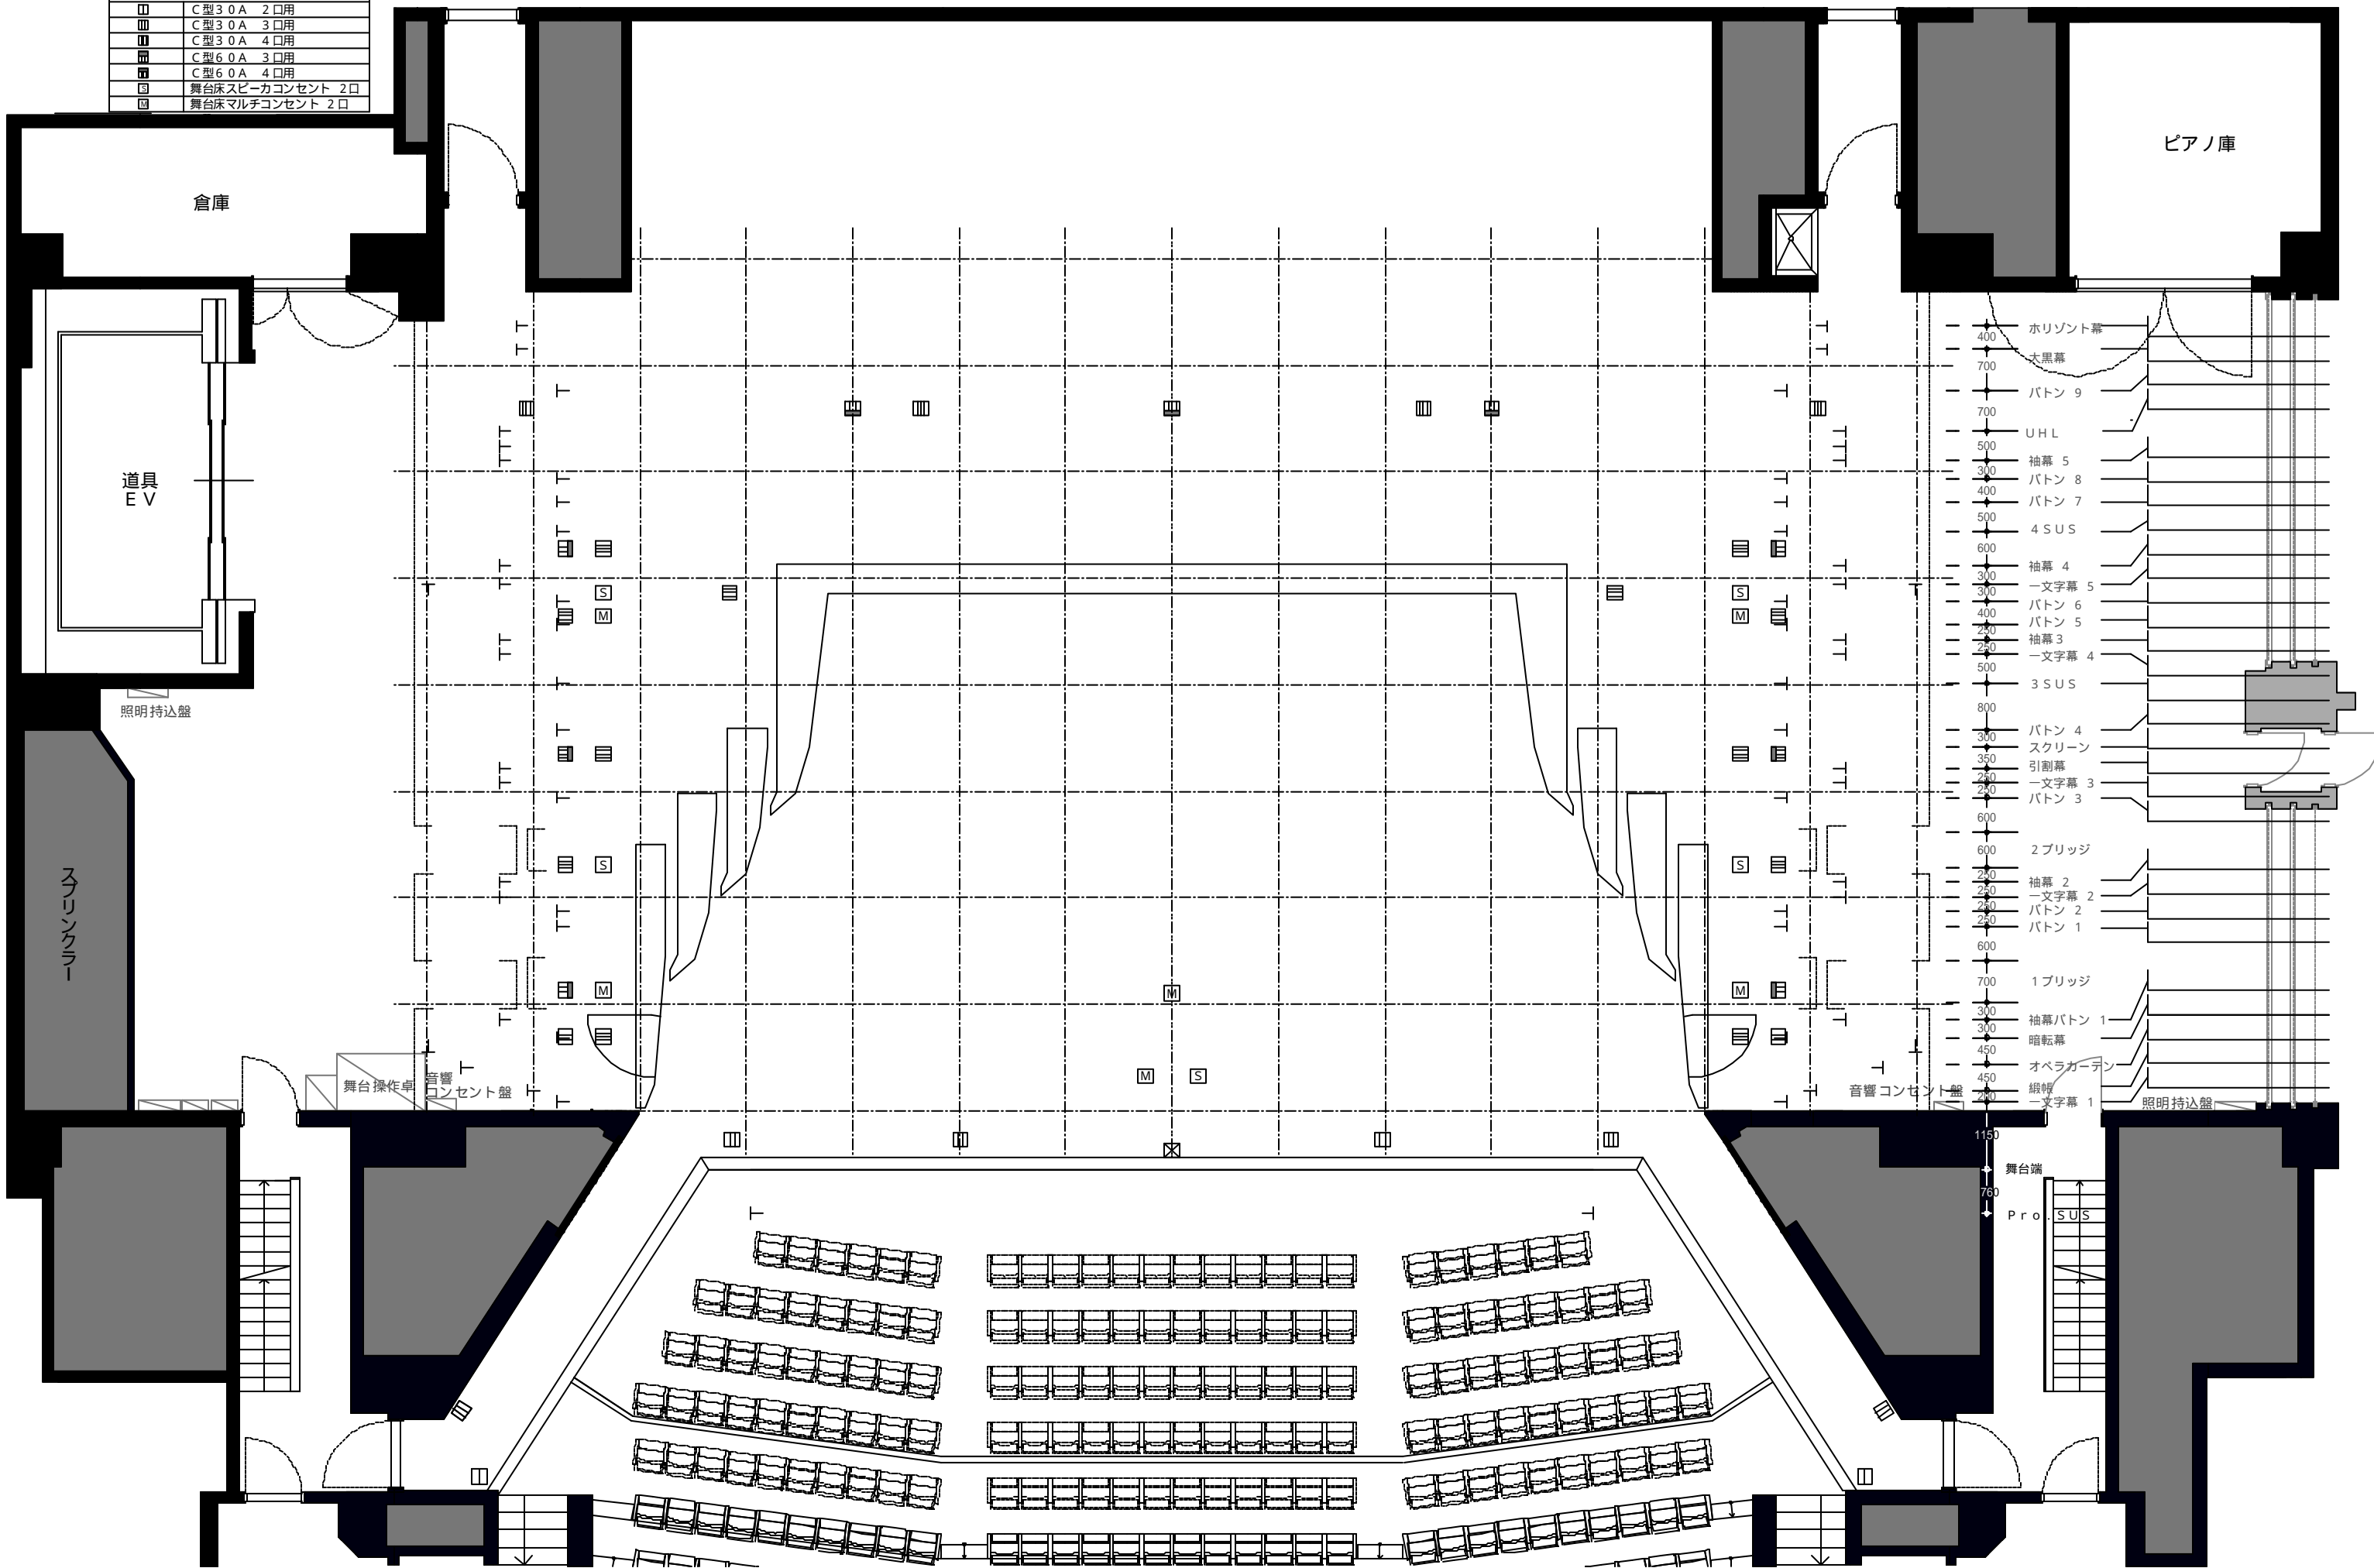

舞台床コンセント	
□	C型30A 2口用
▣	C型30A 3口用
▤	C型30A 4口用
▥	C型60A 3口用
▦	C型60A 4口用
⊖	舞台床スピーカコンセント 2口
⊗	舞台床マルチコンセント 2口

- 400 ホリゾン幕
- 700 大黒幕
- 700 バトン 9
- 500 UHL
- 300 袖幕 5
- 400 バトン 8
- 500 バトン 7
- 600 4 SUS
- 300 袖幕 4
- 300 一文字幕 5
- 400 バトン 6
- 250 バトン 5
- 250 袖幕 3
- 500 一文字幕 4
- 800 3 SUS
- 300 バトン 4
- 350 スクリーン
- 250 引割幕
- 250 一文字幕 3
- 600 バトン 3
- 600 2ブリッジ
- 250 袖幕 2
- 250 一文字幕 2
- 250 バトン 2
- 600 バトン 1
- 700 1ブリッジ
- 300 袖幕バトン 1
- 300 暗転幕
- 450 オペラカーテン
- 450 縦幟
- 250 一文字幕 1