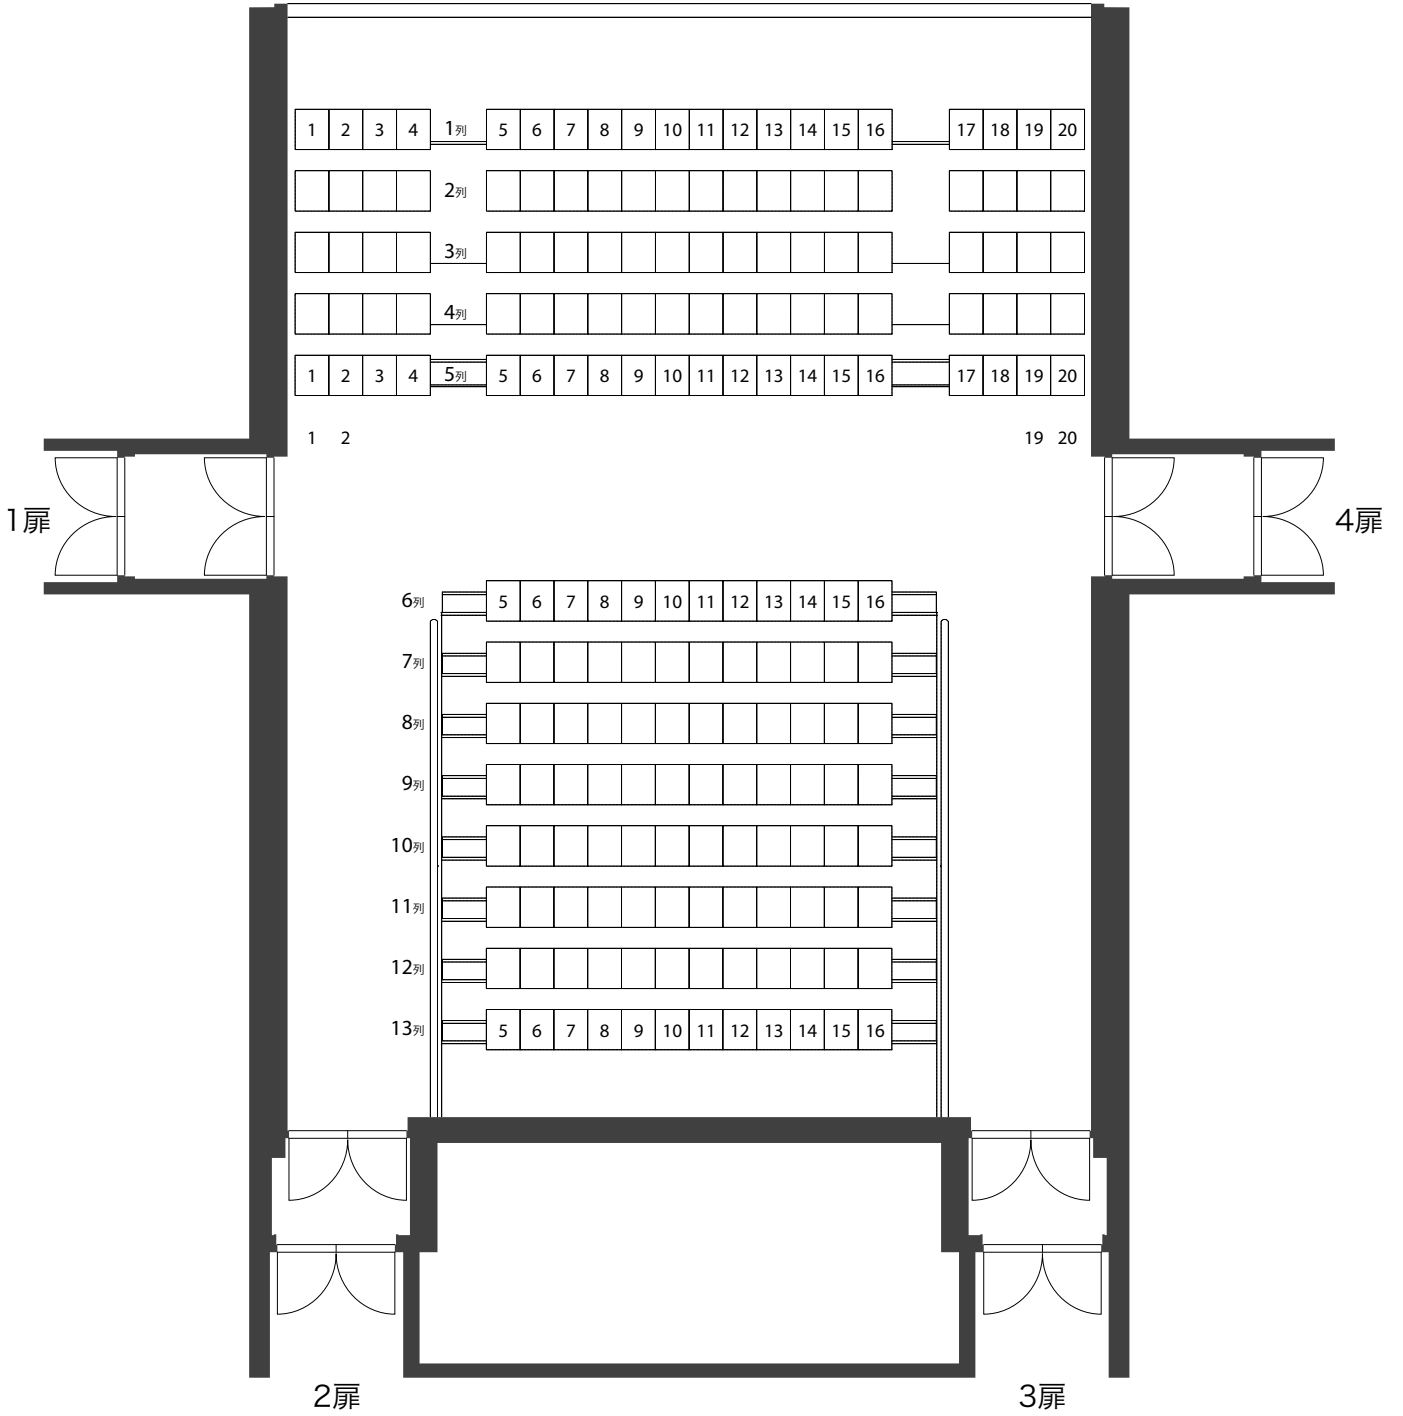

舞台

可動席利用時

5列目の後ろには、車椅子スペースを4席分用意してあります。