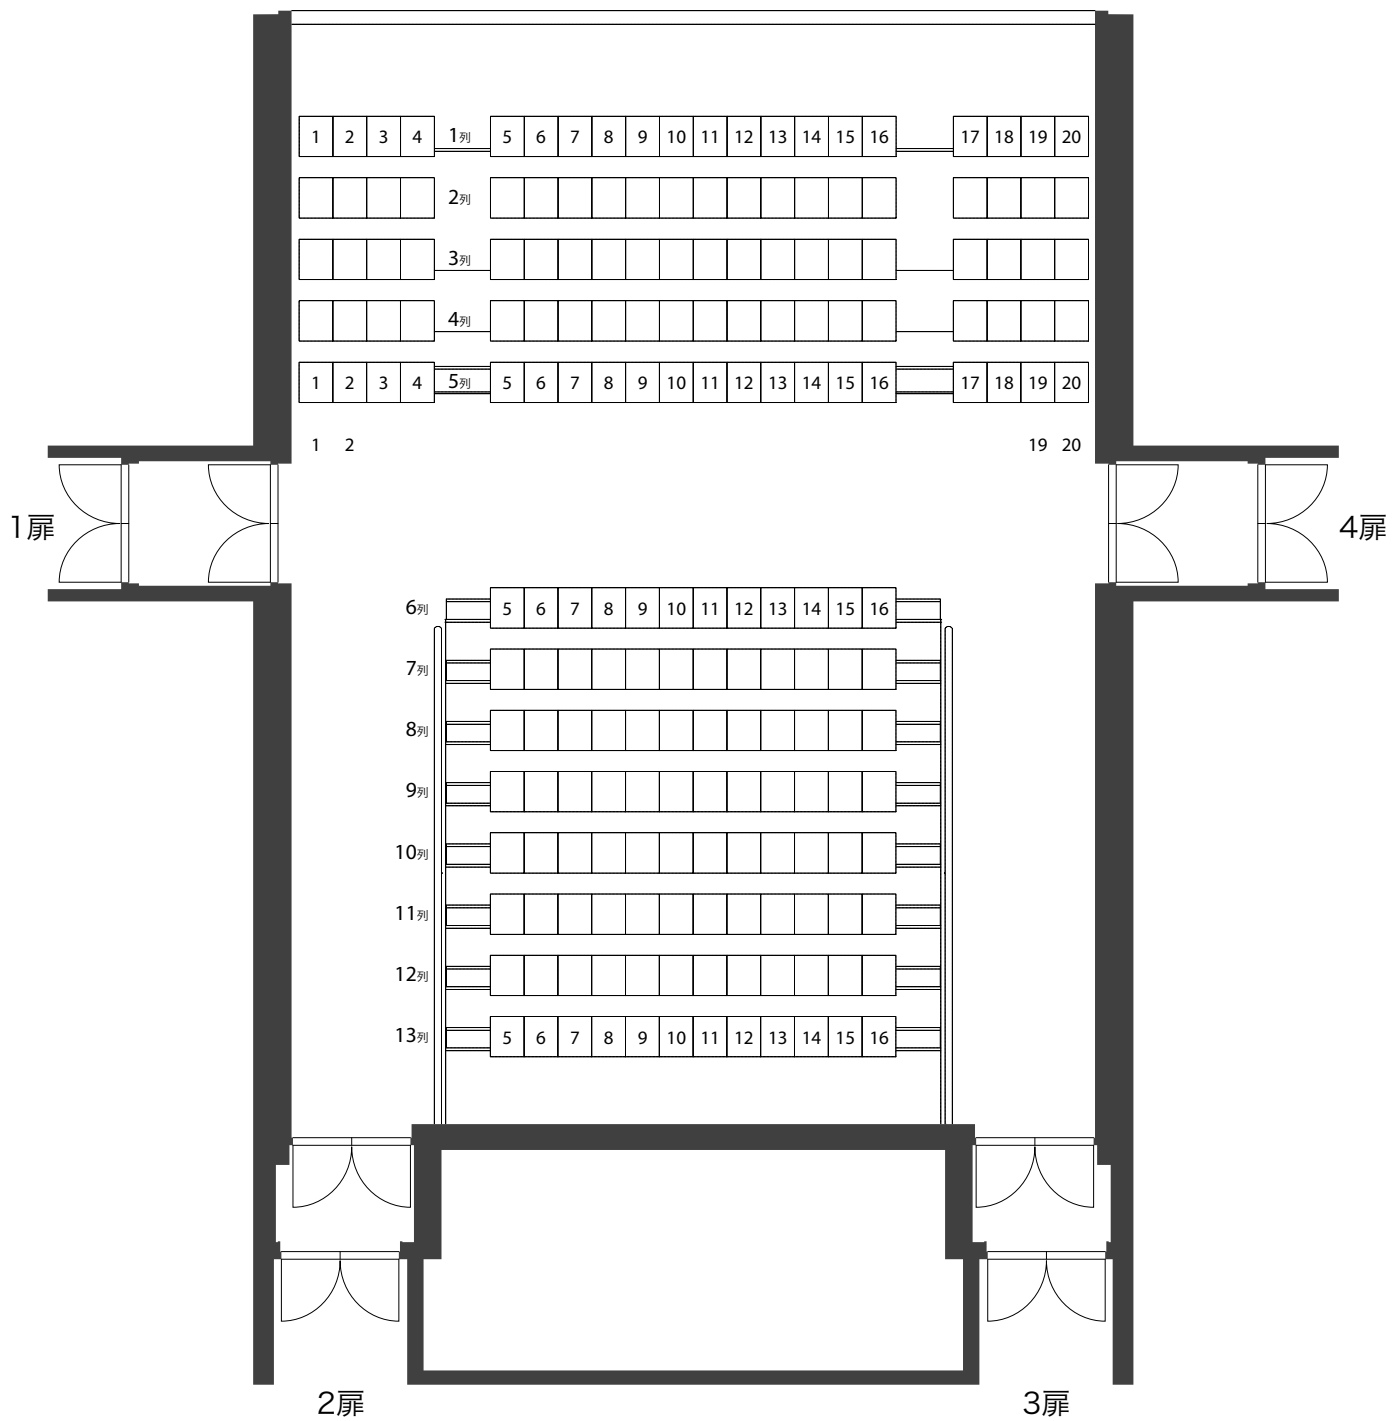

舞台

可動席利用時

5列目の後ろには、車椅子スペースを4席分用意してあります。