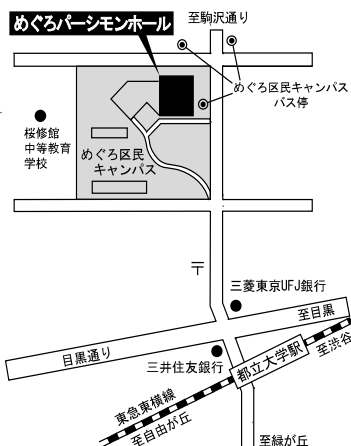

回	月日	曜日	時間	会場
17	8/5	日	13:30~16:30	小
18	8/12	日	13:30~16:30	小
19	8/29	水	18:30~21:00	小
20	9/2	日	13:30~16:30	小
21	9/9	日	13:30~16:30	小
22	9/19	水	18:30~21:00	小
23	9/23	日	13:30~16:30	小
24	9/30	日	13:30~16:30	小
25	10/3	水	18:30~21:00	小
26	10/5	金	18:30~21:00	大
27	10/6	土	15:00~18:00	大
28	10/7	日	12:00~	大

※会場欄のGTは中目黒GTプラザホール、  
小はめぐろパーシモンホール小ホール、  
大はめぐろパーシモンホール大ホール

※4/15 は結団式も行います。

※練習日程は変更されることもあります。

### ■アクセス：

中目黒GTプラザホール(目黒区上目黒 2-1-3)  
東急東横線・東京メトロ日比谷線【中目黒駅】すぐ

めぐろパーシモンホール(目黒区八雲 1-1-1)  
東急東横線【都立大学駅】徒歩7分

■お問い合わせ：公益財団法人目黒区芸術文化振興財団 めぐろパーシモンホール事業課

TEL: 03-5701-2913 Eメール carmina@persimmon.or.jp http://www.persimmon.or.jp