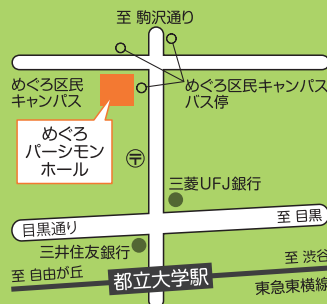

祭ばやし

浅草にあるもんじゃ焼き店「祭ばやし」で結成(店公認)。2019年1月に初公演を開催、それ以来定期的にコンサートを企画開催している。クラシックだけでなくポップスからジャズ、オリジナルアレンジやオリジナル楽曲などにチャレンジし、粋にとらわれない活動で好評を得ている。ホールやライブハウスでの公演の他、学校での音楽鑑賞会や、SNSを用いたコンサートのライブ配信など様々な活動を続けている。

- 主催 公益財団法人目黒区芸術文化振興財団
- 後援 目黒区 協力 碑文谷警察署、東急電鉄株式会社
- 問合せ めぐろパーシモンホール TEL03-5701-2913

アクセス

- 東急東横線「都立大学」駅より徒歩7分
- 東急バス「めぐろ区民キャンパス」バス停下車すぐ
多摩01 多摩川駅～東京医療センター
黒07 目黒駅～弦巻営業所

東京都目黒区八雲1-1-1
<https://www.persimmon.or.jp/>

めぐろパーシモンホール