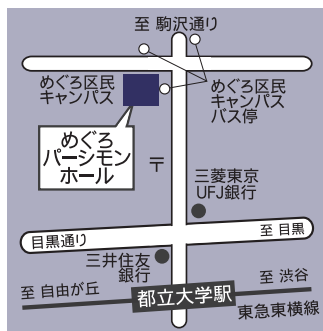

ピアノ：五十嵐 薫子

めぐろパーシモンホール

東京都目黒区八雲 1-1-1 TEL. 03-5701-2913

東急東横線「都立大学」駅より徒歩7分

東急バス「めぐろ区民キャンパス」バス停すぐ

【渋34】渋谷駅→東京医療センター

【多摩01】多摩川駅→東京医療センター

【黒07】目黒駅→弦巻営業所

【都立01】成城学園前駅→都立大学駅北口

*駐車場の台数が少ないため、公共交通機関をご利用ください。

【公演に際してのご注意】

- ・未就学児のご入場はご遠慮ください。
- ・一度お求めいただいたチケットは公演中止の場合以外はキャンセルできません。
- ・やむを得ぬ事情により出演者・内容等を変更する場合がありますので、ご了承ください。