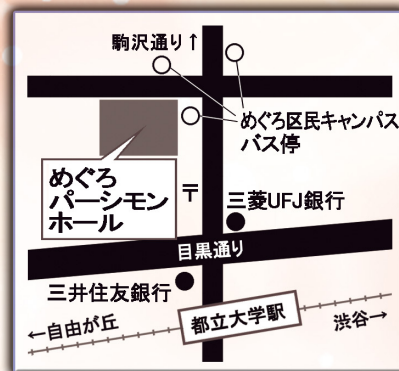

目黒吹奏楽団

アフタヌーンコンサート 2021

2021年11月23日(火祝)

開場 13:20 / 開演 14:00 / 終演予定 15:20 (休憩なし一部制)

めぐろパーシモンホール 大ホール

指揮 鳥谷部 武夫
司会 唐來 彩花

◆曲目◆

ディズニーメドレー 2

もののけ姫

花は咲く

映画ミュージック・ア・ラ・カルト 他

◆会場アクセス◆

東急東横線 都立大学駅 徒歩7分

東急バス めぐろ区民キャンパス 下車すぐ

- ・ 駐車場が少ないため公共交通機関をご利用ください。
- ・ 車いす席をご希望の場合はお問い合わせください。

◆お問い合わせ(楽団事務局)◆