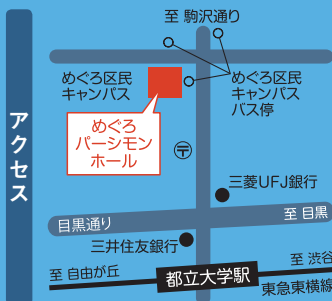

(講談師・人間国宝)

**会場** めぐろパーシモンホール 大ホール  
**出演** 桂文珍・春風亭小朝 / 特別ゲスト 神田松鯉 / 柳貴家雪之介  
**料金** [全席指定] **S席3,700円 / A席3,200円**  
※車椅子席3,700円はホールチケットセンター電話・窓口のみ取扱  
**チケット発売日** 2021年10月27日(水) 10:00~  
※発売初日はホールチケットセンター窓口での販売は行いません

感染症予防対策にご協力ください。  
●マスク等を着用でご来場ください。マスク等を着用されていない方のご入場はお断りさせていただきます。  
●来館前に検温のご協力をお願いいたします。  
●発熱(37.5℃以上を目安)がある方、体調不良の方はご来館をお控えください。

- 東急東横線「都立大学」駅より徒歩7分
- 東急バス「めぐろ区民キャンパス」バス停下車すぐ  
**多摩01** 多摩川駅~東京医療センター  
**黒07** 目黒駅~弦巻営業所