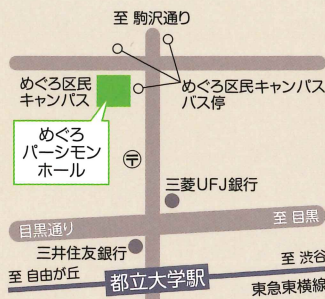

## 警視庁音楽隊カラーガード

は、通称“MEC(メック)”と呼ばれ、平成4年に発足しました。音楽隊の演奏にあわせた多彩なフラッグ演技やダンスで、お客様を魅了しています。

主催 公益財団法人目黒区芸術文化振興財団 後援 目黒区 協力 碑文谷警察署、東急電鉄株式会社 問合せ めぐろパーシモンホール TEL03-5701-2913

### 感染症予防対策にご協力ください。

- マスク等を着用でご来場ください。
- マスク等を着用されていない方のご入場はお断りさせていただきます。
- ご来館前に検温のご協力をお願いいたします。
- 発熱(37.5℃以上を目安)がある方、体調不良の方はご来館をお控えください。