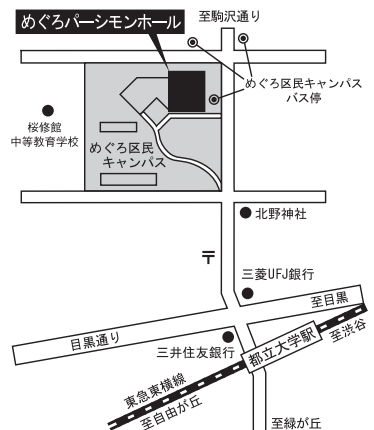

全国舞踊コンクール公式ホームページ <https://static.tokyo-np.co.jp/tokyo-np/pages/event/buyocon/>

ご来場にあたってのお願い

お客様が安心して舞台を楽しんでいただけるよう

主催者は新型コロナウイルスの感染予防に万全を期して取り組みます。ご協力をお願いいたします。

- 発熱や咳・咽頭痛などの症状のある方、体調のすぐれない方は、ご入場いただけません。
- 濃厚接触者、流行国からの帰国者等、保健所等から健康観察を指示されている方は、ご入場いただけません。
- マスクを着用されない方は、ご入場いただけません。
- 会場入口にて検温と手指の消毒を実施いたします。37.5度以上

- の発熱が確認された場合、ご入場をお断りいたします。
- 客席を一部制限させていただく場合がございます。
- 客席からの掛け声、声援等をご遠慮ください。
- 出演者へのプレゼント等はお断りいたします。
- ご来場前に、最新情報を公式ホームページでご確認ください。

めぐろパーシモンホール
東京都目黒区八雲 1-1-1 tel: 03-5701-2924

- 東急東横線「都立大学駅」徒歩7分
- 東急バス「めぐろ区民キャンパス」下車すぐ