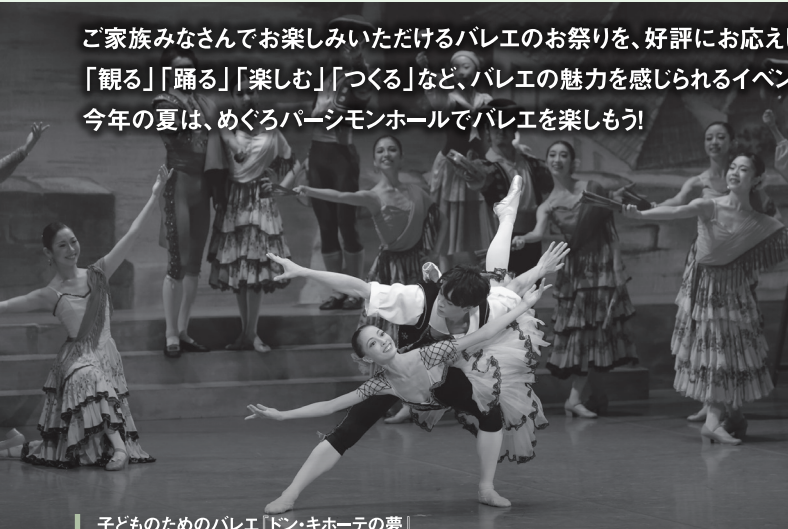

## 第4回 めぐるバレエ祭り

ご家族みなさんでお楽しみいただけるバレエのお祭りを、好評にお応えて今年も開催いたします。  
「観る」「踊る」「楽しむ」「つくる」など、バレエの魅力を感じられるイベントが盛りだくさん!  
今年の夏は、めぐろパーシモンホールでバレエを楽しもう!

子どものためのバレエ『ドン・キホーテの夢』  
とびきり楽しい舞台をお届けします。

photo : Kiyonori Hasegawa