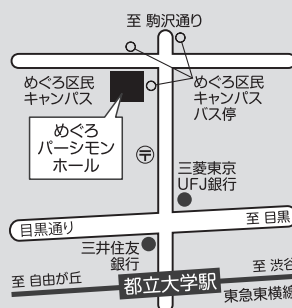

### 託児サービス

※申込先：めぐろパーシモンホールチケットセンター  
TEL 03-5701-2904 (10:00~19:00)

※利用料金：1名2,000円(税込・当日精算)

※対象年齢：1歳~6歳(未就学児)

※申込期限：2016年2月14日(日)

### めぐろパーシモンホールへのアクセス

●東急東横線「都立大学」駅より徒歩7分

●東急バス「めぐろ区民キャンパス」バス停下車すぐ

【渋34】 渋谷駅~東京医療センター

【多摩01】 多摩川駅~東京医療センター

【黒07】 目黒駅~弦巻営業所

【都立01】 成城学園前駅~都立大学駅北口

※駐車場の台数が少ないため、公共交通機関をご利用ください。