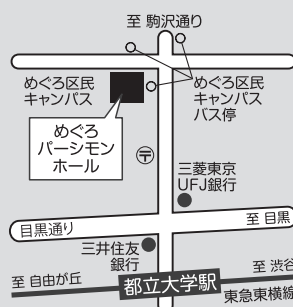

同時開催

宮城県気仙沼市 物産展&震災復興写真展

宮城県気仙沼市の特産品の販売と気仙沼市の被災当時の様子を記録した写真展を開催します。

2017年3月5日(日) 10:00~13:00 入場無料

※13:30以降はコンサート来場者のみ入場可

会場 めぐろパーシモンホール 小ホール ホワイエ

公演に際しての留意事項

- 未就学児の入場・同伴はご遠慮ください。
- やむを得ぬ事情により、出演者などが変更になる場合がありますのでご了承ください。
- 一度お求め頂いたチケットは、公演中止の場合を除きキャンセルできません。

めぐろパーシモンホールチケット特典サービス

本公演当日、公演チケットまたは半券をホール周辺のサービス加盟店をお持ちいただくとお得な特典が受けられます。お店の詳細と特典の内容はこちらからご確認ください。

<http://www.persimmon.or.jp/ticket/>

めぐろパーシモンホールへのアクセス

- 東急東横線「都立大学」駅より徒歩7分
- 東急バス「めぐろ区民キャンパス」バス停下車すぐ
【波34】 渋谷駅～東京医療センター
【多摩01】 多摩川駅～東京医療センター
【黒07】 目黒駅～弦巻営業所
【都立01】 成城学園前駅～都立大学駅北口

※駐車場の台数が少ないため、公共交通機関をご利用ください。
東京都目黒区八雲1-1-1めぐろ区民キャンパス内
☎03-5701-2913

めぐろパーシモンホール

<http://www.persimmon.or.jp/>

@meguropersimmon

めぐろパーシモンホール