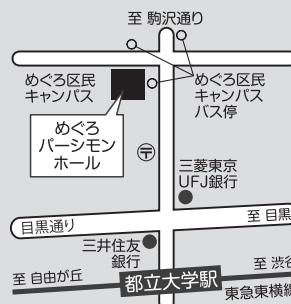

目黒吹奏楽団

1977年発足のアマチュア吹奏楽団。鳥谷部武夫を常任指揮者として、毎週金曜日の夜にヤマハ目黒センターにて練習を行う。めぐろパーシモンホールでは毎年自主演奏会を開催する一方で、2016年よりめぐろパーシモンホールで開催されている「東日本大震災復興支援コンサート」に出演。創団から40年を数えた2017年7月に「ヤマハ目黒吹奏楽団」から「目黒吹奏楽団」へ改名。

目黒区立中目黒小学校合唱団

2013年9月発足。歌うことが好きな3年生から6年生まで67名が所属し活動している。NHK学校音楽コンクールでは、初出場から毎年、東京都予選で金賞を受賞して本選に選出され、2016年には銅賞、2017年には銀賞を受賞。TBSこども音楽コンクールでは2015年と2017年に最優秀賞を受賞し、東京代表として東日本大会に出場。昨年に引き続き、本コンサートに5年生と6年生が出演。

同時開催

宮城県気仙沼市 物産展&震災復興写真展

宮城県気仙沼市の特産品の販売と、気仙沼市の被災当時を記録した写真展を開催!

2018年3月4日(日) 10:00~13:00 入場無料

※13:30以降はコンサート来場者のみ入場可

会場 めぐろパーシモンホール 小ホール ホワイエ

気仙沼市観光キャラクター「海の子 ホヤばーや」

公演に際しての留意事項

<http://www.persimmon.or.jp/ticket/>

めぐろパーシモンホールへのアクセス

- 東急東横線「都立大学」駅より徒歩7分
 - 東急バス「めぐろ区民キャンパス」バス停下車すぐ
【渋34】 渋谷駅～東京医療センター
【多摩01】 多摩川駅～東京医療センター
【黒07】 目黒駅～弦巻営業所
【都立01】 成城学園前駅～都立大学駅北口
- ※駐車場の台数が少ないため、ご来館には公共交通機関をご利用ください。
東京都目黒区八雲1-1-1めぐろ区民キャンパス内
☎03-5701-2913