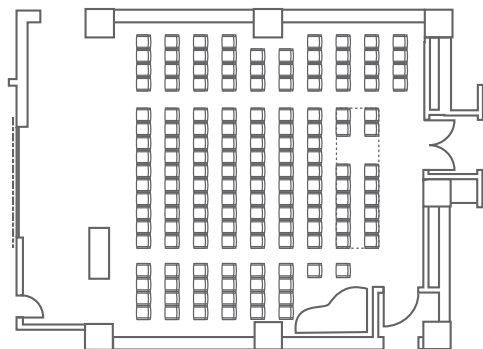

中目黒 GT プラザホール 使用例

〈椅子使用時〉150席

〈テーブル使用時〉80席