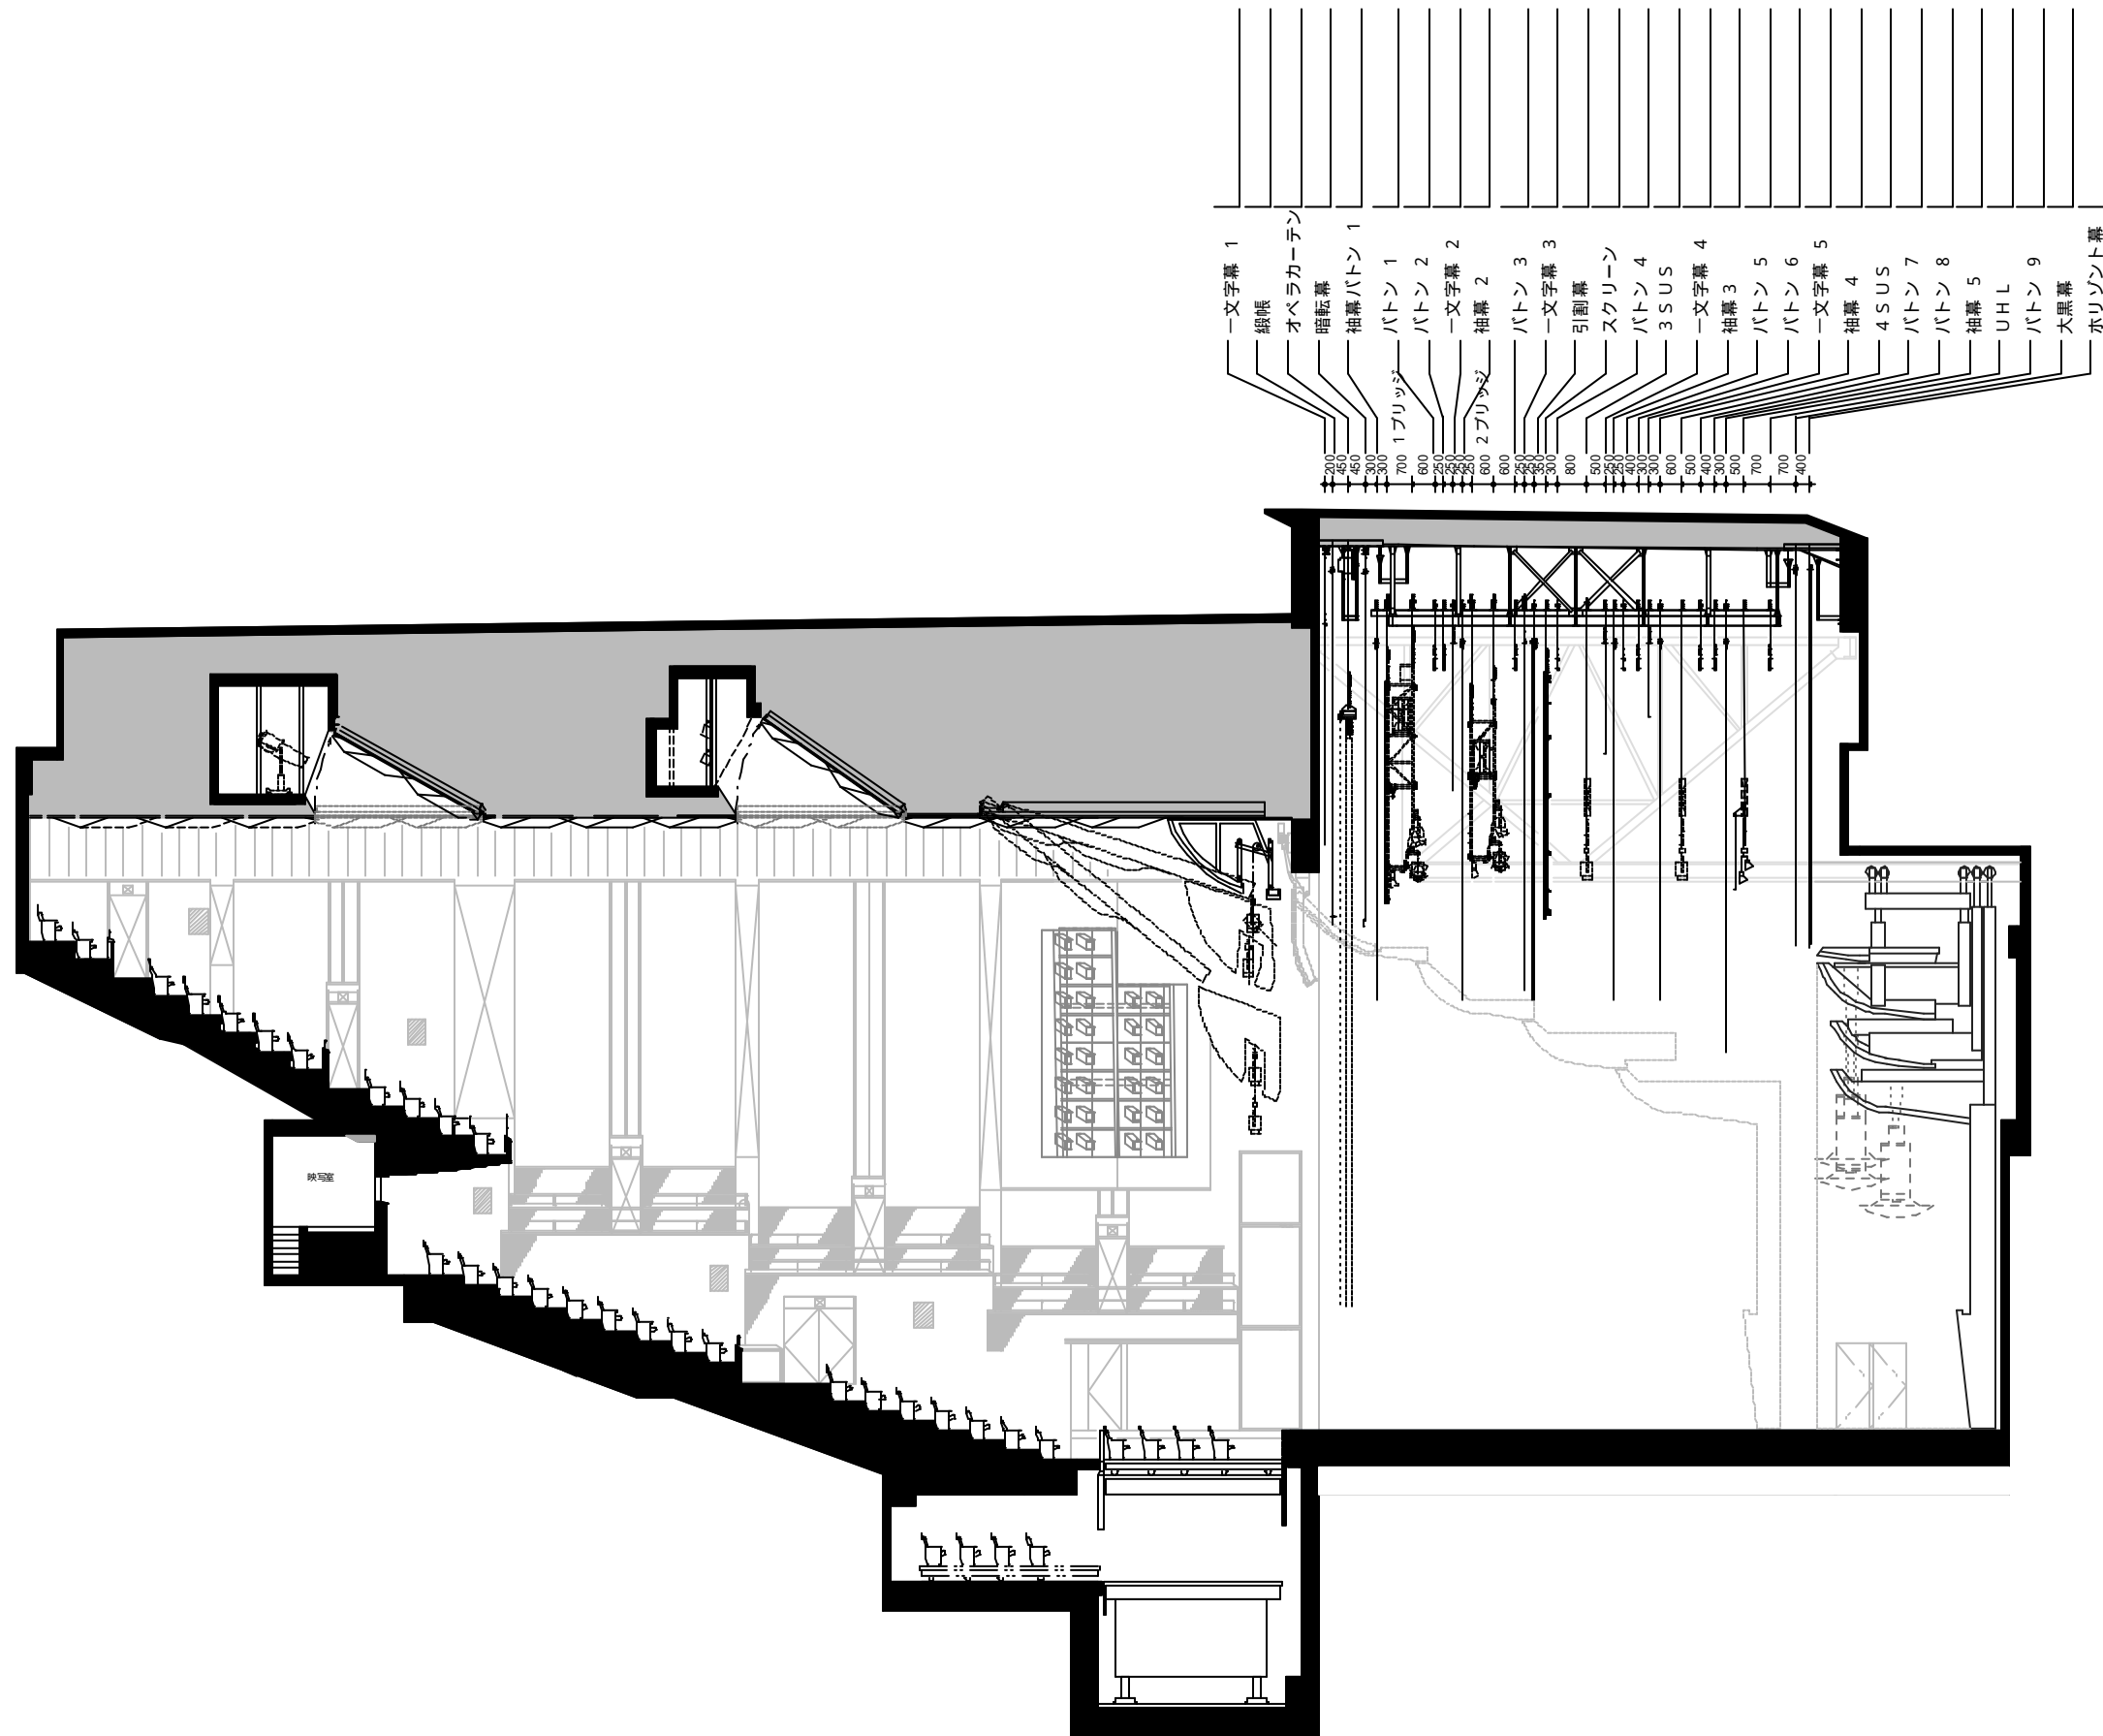

めぐろパーシモンホール 大ホール舞台断面図 S = 1:100	公演名/		DATE / /
	演出/ 音響/	舞台監督/ 美術/	照明/ 図面No.

- 文字幕 1
- 線帳
- オペラカーテン
- 暗転幕
- 袖幕バトン 1
- バトン 1
- バトン 2
- 文字幕 2
- 袖幕 2
- バトン 3
- 文字幕 3
- 引劇幕
- スクリーン
- バトン 4
- 3 SUS
- 文字幕 4
- 袖幕 3
- バトン 5
- バトン 6
- 文字幕 5
- 袖幕 4
- 4 SUS
- バトン 7
- バトン 8
- 袖幕 5
- UHL
- バトン 9
- 大黒幕
- ホリゾント幕