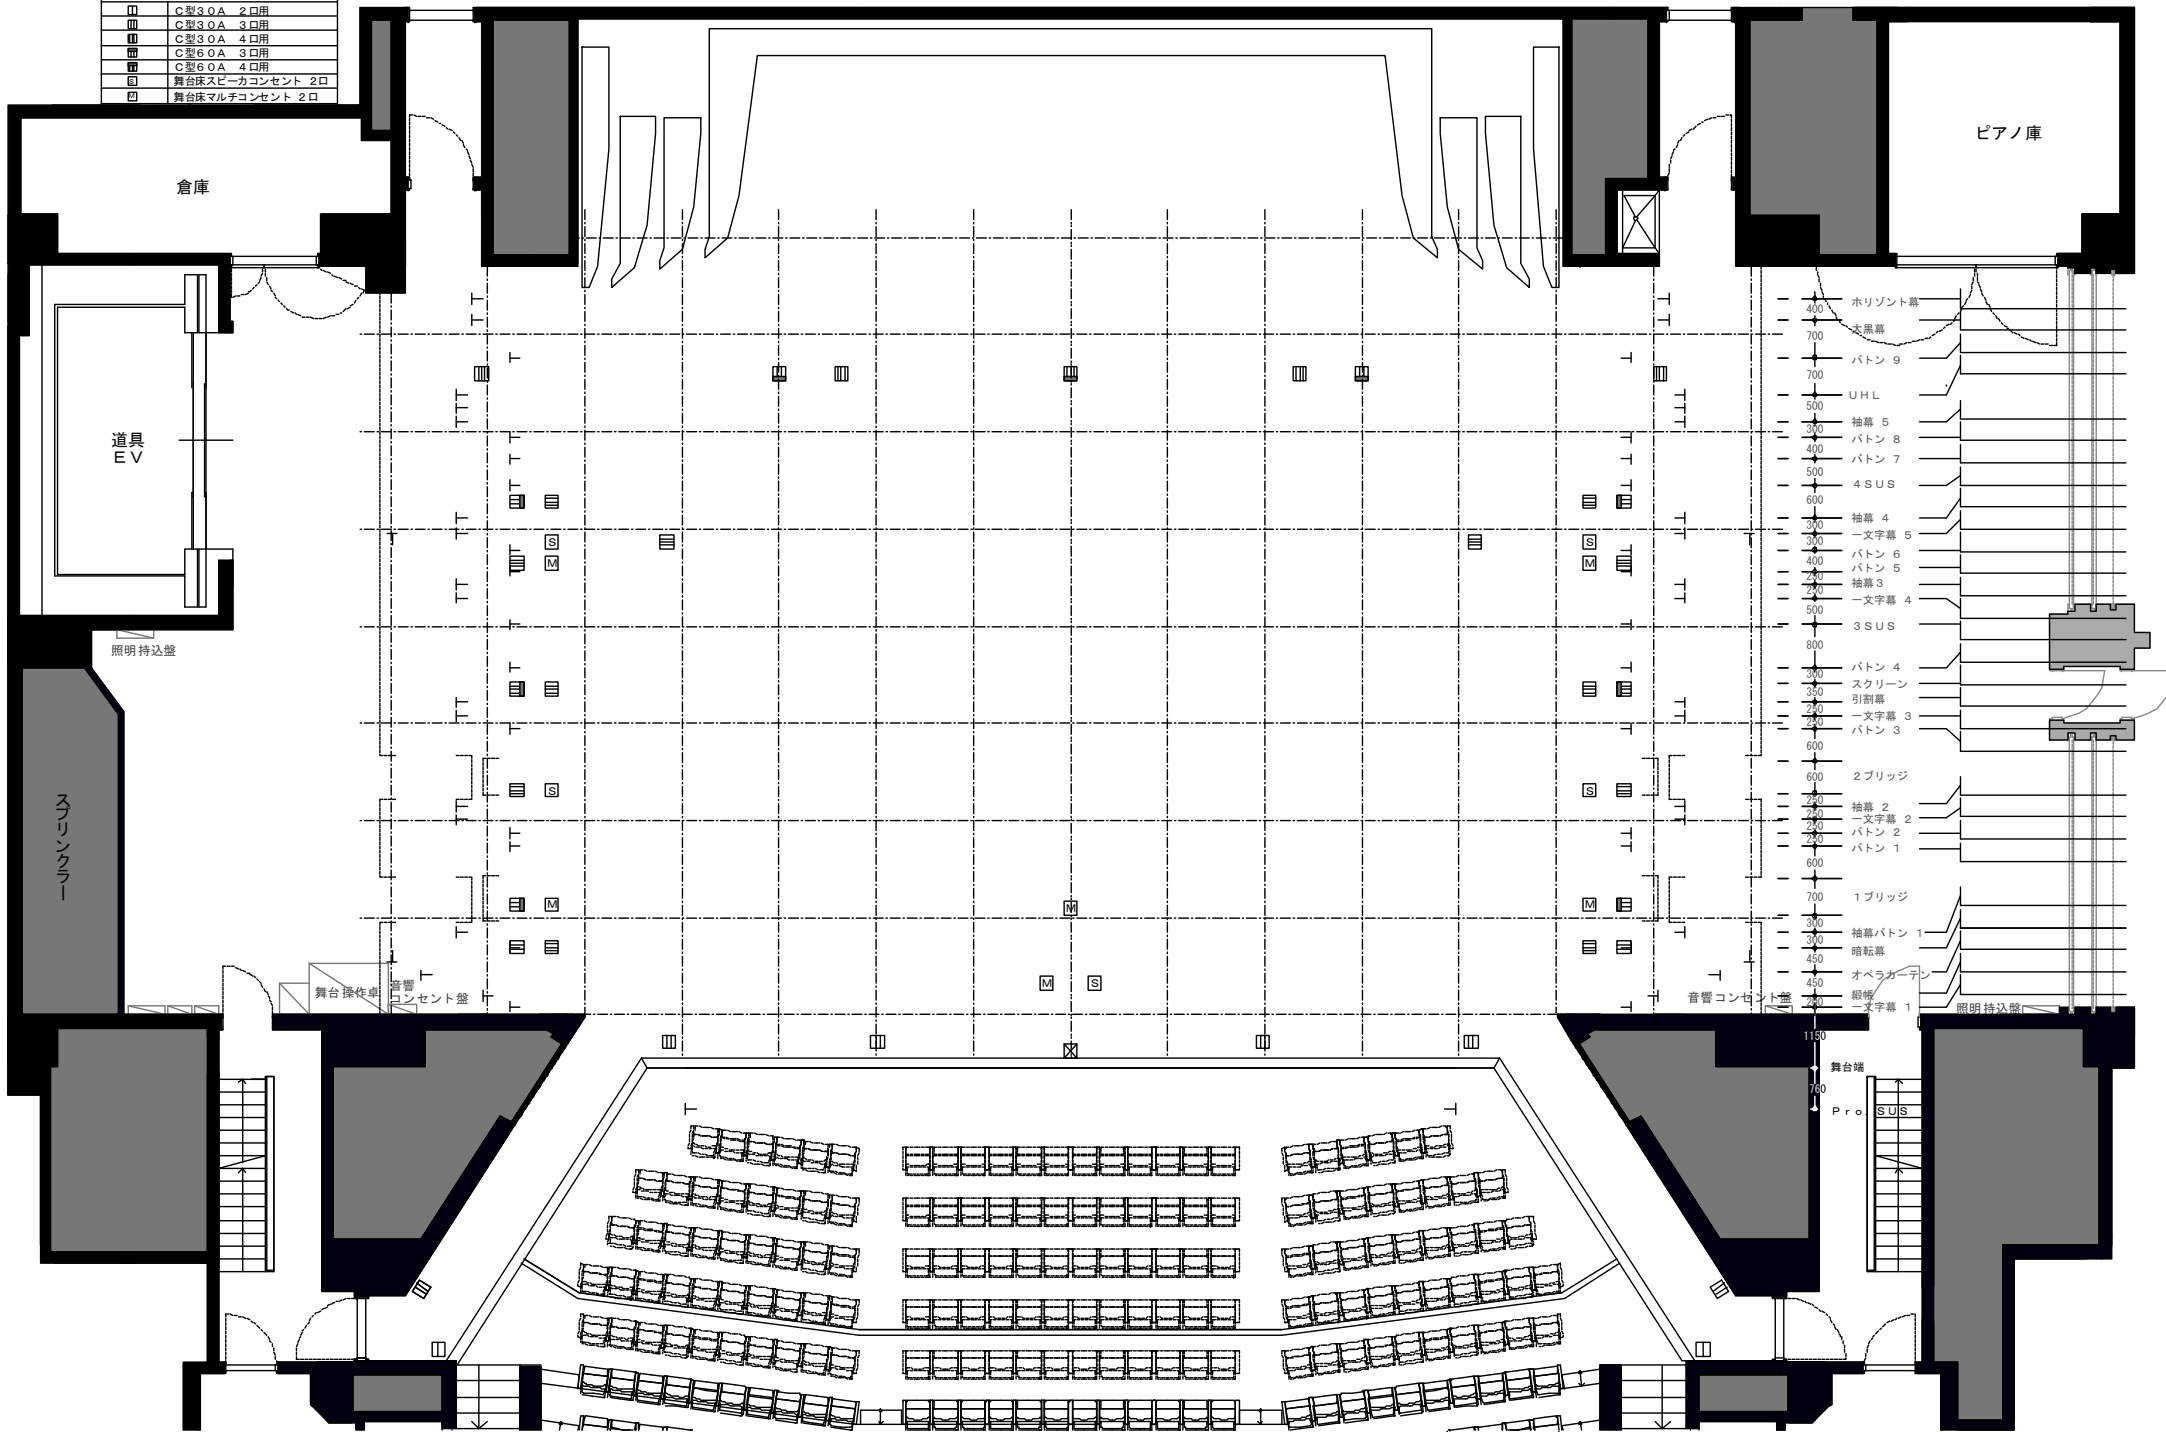

舞台床コンセント	
□	C型3.0A 2口用
▢	C型3.0A 3口用
▣	C型3.0A 4口用
▤	C型6.0A 3口用
▥	C型6.0A 4口用
▧	舞台床スピーカーコンセント 2口
▨	舞台床マルチコンセント 2口

- 400 ホリゾン幕
- 700 大黒幕
- 700 バトン 9
- 500 UHL
- 300 袖幕 5
- 400 バトン 8
- 500 バトン 7
- 600 4 SUS
- 300 袖幕 4
- 300 一文字幕 5
- 400 バトン 6
- 400 バトン 5
- 200 袖幕 3
- 200 一文字幕 4
- 500 3 SUS
- 800
- 300 バトン 4
- 300 スクリーン
- 200 引割幕
- 200 一文字幕 3
- 200 バトン 3
- 600
- 600 2ブリッジ
- 200 袖幕 2
- 200 一文字幕 2
- 200 バトン 2
- 200 バトン 1
- 600
- 700 1ブリッジ
- 300 袖幕バトン 1
- 300 暗転幕
- 450 オペラカーテン
- 450 縦帷
- 200 一文字幕 1
- 照明持込盤