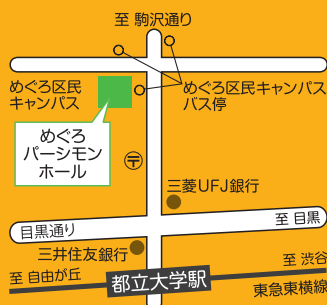

## 祭ばやし

浅草にあるもんじゃ焼き店「祭ばやし」で結成(店公認)。2019年1月に初公演を開催、それ以来定期的にコンサートを企画開催している。クラシックだけでなくポップスからジャズ、オリジナルアレンジやオリジナル楽曲などにチャレンジし、粋にとられない活動で好評を得ている。ホールやライブハウスでの公演の他、学校での音楽鑑賞会や、SNSを用いたコンサートのライブ配信など様々な活動を続けている。

## 感染症予防対策にご協力ください。

- マスク等を着用でご来場ください。マスク等を着用されていない方のご入場はお断りさせていただきます。
- ご来館前に検温のご協力をお願いいたします。
- 発熱(37.5℃以上を目安)がある方、体調不良の方はご来館をお控えください。

アクセス

- 東急東横線「都立大学」駅より徒歩7分
- 東急バス「めぐろ区民キャンパス」バス停下車すぐ
- 多摩01 多摩川駅～東京医療センター
- 黒07 目黒駅～荻巻営業所