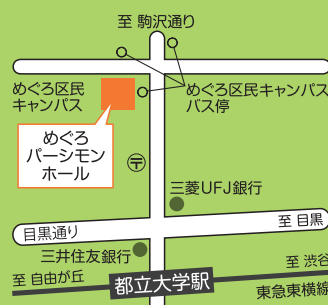

避難訓練コンサート

大地震が来ても落ち着いて行動するために!

公演中に大地震が発生したと想定して、お客様にもご参加いただき避難訓練を行うコンサートです。

2021年 **4月25日(日)** 開場 13:00
開演 13:30会場 **めぐろパーシモンホール 小ホール**
東急東横線「都立大学」駅より徒歩7分出演 **祭ばやし** (金管五重奏)
原田照久・東野匡訓 [トランペット]、伊藤舜 [ホルン]、
小篠和弥 [トロンボーン]、山崎勇太 [チューバ]定員 **100名**料金 **無料** (全席指定 / 要事前申込)※入場にはチケットが必要です。
※3歳以下のお子さまのご入場はご遠慮ください。チケット
申込受付 2021年 **3月1日(月) 10:00~**チケット
取扱 **めぐろパーシモンホールチケットセンター**
窓口・TEL **03-5701-2904** (10:00~19:00)※申込は1人2枚までとなります。
※申込初日は電話受付のみ行います。
※電話予約後のチケット引渡しはホールチケットセンター窓口のみとなります。

主催 公益財団法人目黒区芸術文化振興財団

後援 目黒区 協力 碑文谷警察署、東急電鉄株式会社

問合せ めぐろパーシモンホール TEL03-5701-2913

祭ばやし

浅草にあるもんじゃ焼き店「祭ばやし」で結成(店公認)。2019年1月に初公演を開催、それ以来定期的にコンサートを企画開催している。クラシックだけでなくポップスからジャズ、オリジナルアレンジやオリジナル楽曲などにチャレンジし、粋にとられない活動で好評を得ている。ホールやライブハウスでの公演の他、学校での音楽鑑賞会や、SNSを用いたコンサートのライブ配信など様々な活動を続けている。

アクセス

- 東急東横線「都立大学」駅より徒歩7分
- 東急バス「めぐろ区民キャンパス」バス停下車すぐ
- 多摩01 多摩川駅～東京医療センター
- 黒07 目黒駅～弦巻営業所

東京都目黒区八雲1-1-1
<https://www.persimmon.or.jp/>

めぐろパーシモンホール