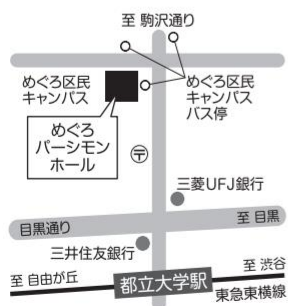

## めぐろパーシモンホールへのアクセス

東京都目黒区八雲1-1-1 めぐろ区民キャンパス内  
☎03-5701-2913  
<https://www.persimmon.or.jp>

- 東急東横線「都立大学」駅より徒歩7分
- 東急バス「めぐろ区民キャンパス」バス停下車すぐ  
[多摩01] 多摩川駅～東京医療センター  
[黒07] 目黒駅～弦巻営業所

※駐車場の台数が少ないため、公共交通機関をご利用ください。