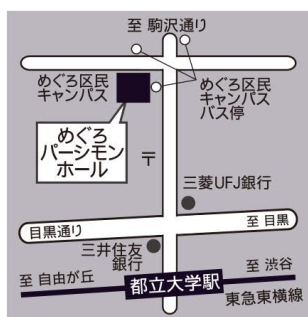

めぐろパーシモンホール

東京都目黒区八雲 1-1-1 TEL. 03-5701-2913

東急東横線「都立大学」駅より徒歩7分

東急バス「めぐろ区民キャンパス」バス停すぐ

【渋34】 渋谷駅→東京医療センター
【多摩01】 多摩川駅→東京医療センター
【黒07】 目黒駅→弦巻営業所
【都立01】 成城学園前駅→都立大学駅北口

*駐車場の台数が少ないため、公共交通機関をご利用ください。

@meguropersimmonhall